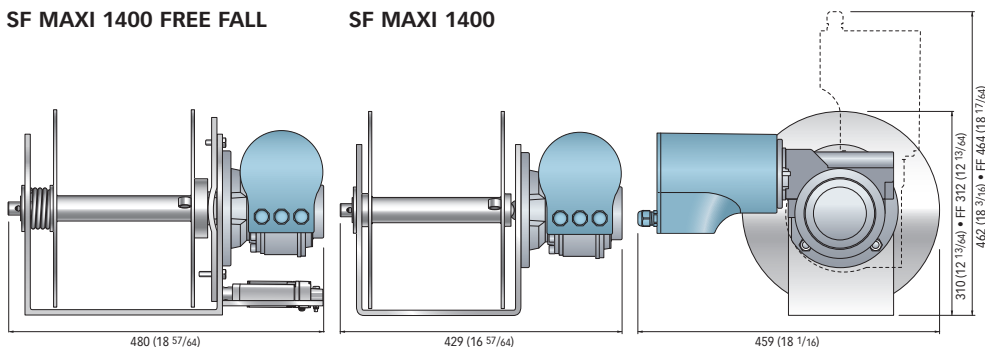

SF MAXI 1400 FREE FALL

SF MAXI 1400