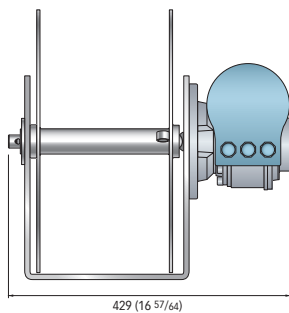

STRESS FREE SERIES

SF

MIGHTY 1700W / FF

Kaapstanders met drum voor touw

Geanodiseerde aluminium basis en trommel, IP67 waterdichte motor behuizing en met geanodiseerde aluminium tandwielkast.

MIGHTY modellen met DC elektrische motor

Standaardversies	SF MIGHTY 1700		SF MIGHTY 1700 / FF	
Motorkracht	1700 W		1700 W	
Voedingsspanning	12 V		12 V	
Maximale werklust	350 Kg	772 lb	350 Kg	772 lb
Ø Trommel	400 mm	15"3/4	400 mm	15"3/4
Gewicht	44 Kg	97 lb	44,3 Kg	97,6 lb
Boottengte (1)	9 m +	30 ft +	9 m +	30 ft +

(1) De indicatie kan variëren, afhankelijk van het type boot.

SF MIGHTY 1700 FREE FALL

SF MIGHTY 1700

Accessoires

Meegeleverde accessoires

- Automatische zekering of omkeerrelais
- Instrumentenbord om het anker te wegen = te lichten en te laten vallen.

Wordt geleverd met thermomagnetische breker en drukknop om de "vrije vall" te activeren; het komt met een thermomagnetisch breker en drukknop om het "vrije vall"-apparaat te activeren.

Optionele accessoires

- Roller 4" (met 95 mm)
- Bow roller 6" (met 160 mm)
- Roestvrijstalen pijp
- UP/DOWN Besturingspaneel
- Voetschakelaars
- Afstandsbediening
- Radiografische afstandsbediening