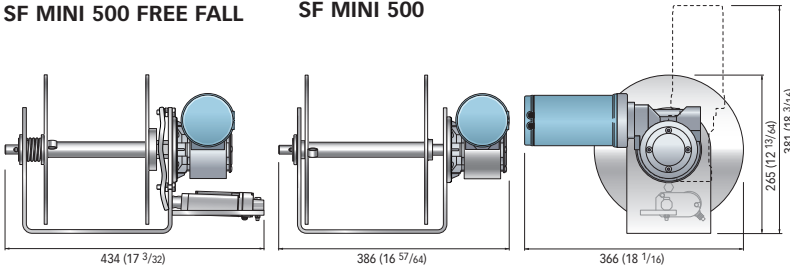

Standaardversies	SF MINI 500		SF MINI 500 FF	
Motorkracht	500 W		500 W	
Voedingsspanning	12 V		12 V	
Maximale werklast	195 Kg	430 lb	195 Kg	430 lb
Ø Trommel	250 mm	9" 27/32	250 mm	9" 27/32
Gewicht	16,5 Kg	36,4 lb	18,30 Kg	40,3 lb
Boortlengte (1)	4-6 m	13-20 ft	4-6 m	13-20 ft

(1) De indicatie kan variëren, afhankelijk van het type boot.

SF MINI 500 FREE FALL SF MINI 500

MINI EXTRA BREDE DRUM MODELLEN met DC elektrische motor

Standaardversies	SF MINI EXTRA WIDE 500		SF MINI EXTRA WIDE 500 FF	
Motorkracht	500 W		500 W	
Voedingsspanning	12 V		12 V	
Maximale werklast	195 Kg	430 Kg	195 Kg	430 Kg
Ø Trommel	250 mm	9" 27/32	250 mm	9" 27/32
Gewicht	17 Kg	37,5 lb	18,8 Kg	41,4 lb
Boortlengte (1)	4-6 m	13-20 ft	4-6 m	13-20 ft