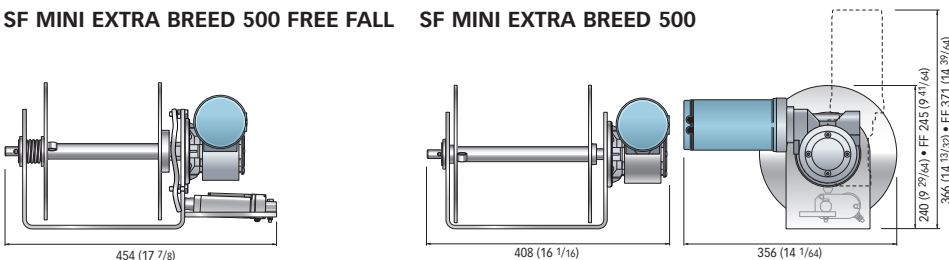

SF MINI EXTRA BREED 500 FREE FALL SF MINI EXTRA BREED 500