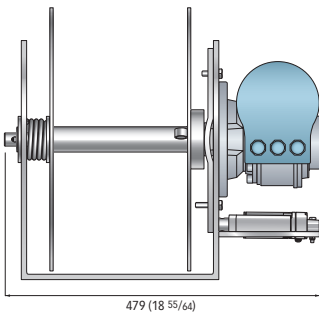

STRESS FREE SERIES

SF

MIGHTY 1700W / FF

Kaapstanders met drum voor touw

Geanodiseerde aluminium basis en trommel, IP67 waterdichte motor behuizing en met geanodiseerde aluminium tandwielkast.

MIGHTY modellen met DC elektrische motor

Standaardversies	SF MIGHTY 1700		SF MIGHTY 1700 / FF	
Motorkracht	1700 W		1700 W	
Voedingsspanning	12 V		12 V	
Maximale werklust	350 Kg	772 lb	350 Kg	772 lb
Ø Trommel	400 mm	15"3/4	400 mm	15"3/4
Gewicht	44 Kg	97 lb	44,3 Kg	97,6 lb
Boottengte (1)	9 m +	30 ft +	9 m +	30 ft +

(1) De indicatie kan variëren, afhankelijk van het type boot.

SF MIGHTY 1700 FREE FALL

SF MIGHTY 1700

Accessoires

Meegeleverde accessoires

- Automatische zekering of omkeerrelais
- Instrumentenbord om het anker te wegen = te lichten en te laten vallen.

Wordt geleverd met thermomagnetische breker en drukknop om de "vrije vall" te activeren; het komt met een thermomagnetisch breker en drukknop om het "vrije vall"-apparaat te activeren.

Optionele accessoires

- Roller 4" (met 95 mm)
- Bow roller 6" (met 160 mm)
- Roestvrijstalen pijp
- UP/DOWN Besturingspaneel
- Voetschakelaars
- Afstandsbediening
- Radiografische afstandsbediening