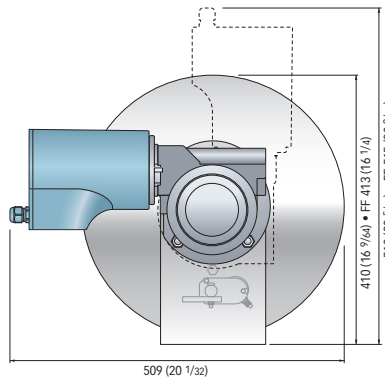

STRESS FREE SERIES

SF

MIGHTY 1700W / FF

Kaapstanders met drum voor touw

Geanodiseerde aluminium basis en trommel, IP67 waterdichte motor behuizing en met geanodiseerde aluminium tandwielkast.

MIGHTY modellen met DC elektrische motor

Standaardversies	SF MIGHTY 1700		SF MIGHTY 1700 / FF	
Motorkracht	1700 W		1700 W	
Voedingsspanning	12 V		12 V	
Maximale werklust	350 Kg	772 lb	350 Kg	772 lb
Ø Trommel	400 mm	15"3/4	400 mm	15"3/4
Gewicht	44 Kg	97 lb	44,3 Kg	97,6 lb
Boottengte (1)	9 m +	30 ft +	9 m +	30 ft +

(1) De indicatie kan variëren, afhankelijk van het type boot.

SF MIGHTY 1700 FREE FALL

SF MIGHTY 1700

Accessoires

Meegeleverde accessoires

- Automatische zekering of omkeerrelais
- Instrumentenbord om het anker te wegen = te lichten en te laten vallen.

Wordt geleverd met thermomagnetische breker en drukknop om de "vrije vall" te activeren; het komt met een thermomagnetisch breker en drukknop om het "vrije vall"-apparaat te activeren.

Optionele accessoires

- Roller 4" (met 95 mm)
- Bow roller 6" (met 160 mm)
- Roestvrijstalen pijp
- UP/DOWN Besturingspaneel
- Voetschakelaars
- Afstandsbediening
- Radiografische afstandsbediening