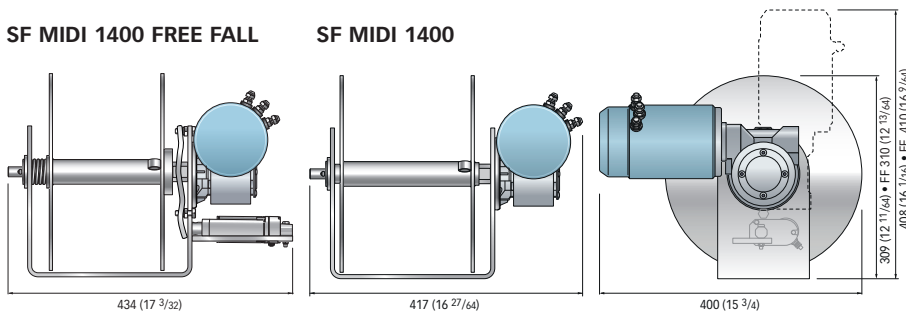

(1) De indicatie kan variëren, afhankelijk van het type boot.

SF MIDI 1400 FREE FALL

SF MIDI 1400

MAXI modellen met DC elektrische motor

Standaardversies	SF MAXI 1400		SF MAXI 1400 / FF	
Motorkracht	1400 W		1400 W	
Voedingsspanning	12 V		12 V	
Maximale werklast	275 Kg	606 lb	275 Kg	606 lb
Ø Trommel	300 mm	11"13/16	300 mm	11"13/16
Gewicht	34 Kg	75 lb	35,4 Kg	78 lb
Bootlengte (1)	7 m +	20 ft +	7 m +	20 ft +