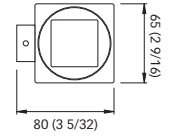

LED WANDLAMPEN

QB SERIES

QB FIXED

IP40

QB FIXED 1L - 2W
QB FIXED 2L - 2+2W
QB FIXED 1L - 4W

Schroefbevestiging

QB SPIN

Adjustable

IP40

QB SPIN 1L - 2W
QB SPIN 2L - 2+2W
QB SPIN 1L - 4W

Schroefbevestiging

QB COMPASS

Adjustable

IP40

QB COMPASS 1L - 2W
QB COMPASS 2L - 2+2W
QB COMPASS 1L - 4W

Schroefbevestiging

QB SWIVEL

Adjustable

IP40

QB SWIVEL 1L - 2W
QB SWIVEL 1L - 4W

Schroefbevestiging

Afmetingen- mm (inch)