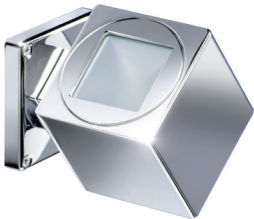

QB SPIN

Adjustable

IP40

QB SPIN 1L - 2W
QB SPIN 2L - 2+2W
QB SPIN 1L - 4W

Schroefbevestiging