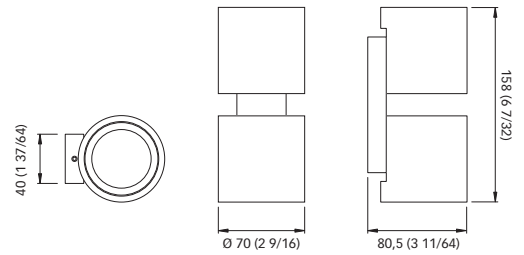

QB SERIES

QB TWINS

QB TWINS 2L - 2+2W
QB TWINS 2L - 4+4W

Schroefbevestiging

QB TOWER

QB TOWER 2L - 2+2W
QB TOWER 2L - 4+4W

Schroefbevestiging

Afmetingen- mm (inch)

QB CUSTOM

TB SERIES

TB TWINS

TB TWINS 2L - 4+4W

Schroefbevestiging

Afmetingen- mm (inch)

Model	TB TWINS 4+4 WATT - 2 Licht					
Lichtbron	LED					
Stroomvoorziening	10 - 30 Vdc					
Stroomverbruik	4+4 W					
Absorptie	0,66 A @ 12 V / 0,34 A @ 24 V					
LED-bescherming	Beschermd tegen spanningspieken \pm 500 V					
Polariteit gevoelig	Tegen omkering van polariteit					
	Ja					