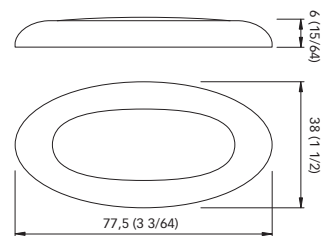

### EDEL - IP65

Schuine kant 77,5 X 38 mm  
Dikte 6 mm

Afmetingen- mm (inch)