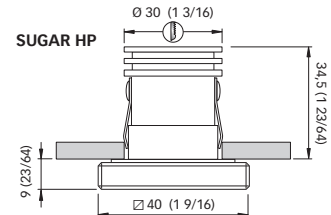

SUGAR LP/ HP - IP65

Schuine kant 40 X 40 mm
Nis 34 mm
Ø Uitsparing 30 mm

Afmetingen- mm (inch)