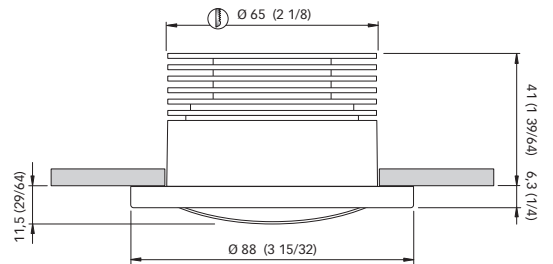

Afmetingen- mm (inch)

Installatie

Plafond

Materialen

Roestvrij staal AISI 316

Afwerking

Gepolijst
Satijn
Wit Wit Ral 9010Andere afwerkingen beschikbaar op aanvraag.

Lichtbron

Stroomvoorziening

Stroomverbruik

Absorptie

LED-bescherming

Polariteit gevoelig

LED

10 - 30 Vdc

6 W

0,5 A @ 12 V / 0,25 A @ 24 V

Beschermd tegen spanningspieken ± 500 V
Tegen omkering van polariteit

Ja

Kleurtemperatuur	Daglicht	Warm wit
	3800-4100 K°	2900-3100 K° (2600-2800 K°**)
CRI (kleurweergave-index)	≥ 80	≥ 80
Lichtstroom	170 lm	150 lm

*Op aanvraag beschikbaar