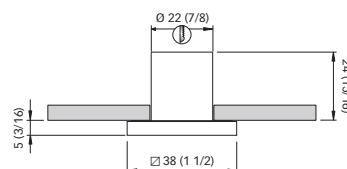

Afmetingen- mm (inch)

Materialen
Roestvrij staal AISI 316
Afwerking
Gepolijst satijn

Lichtbron

Stroomvoorziening
Stroomverbruik
Absorptie
LED-bescherming
Polariteit gevoelig

LED

10 - 30 Vdc
0,24 W @ 12 V / 0,48 W @ 24 V
0,02 A @ 12 V / 24 V
Beschermd tegen spanningspieken ± 500 V

LED

10 - 30 Vdc
0,48 W @ 12 V / 0,96 W @ 24 V
0,04 A @ 12 V / 24 V
No

Kleurtemperatuur	Daglicht	Warm wit
	3800-4100 K°	2900-3100 K°
CRI (kleurweergave-index)	≥ 80	≥ 80