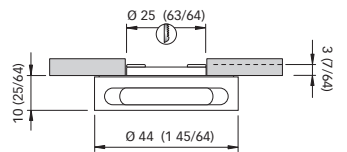

LED SFEERVERLICHTING

HARRIET

HARRIET - IP65

Ø Kroonlijst 44 mm
Nis 3 mm
Ø Uitsparing 25 mm

HALLIE

HALLIE - IP65

Schuine kant 43 X 43 mm
Nis 3 mm
Ø Uitsparing 25 mm

GRACE 1L / 2L

GRACE - IP65

Ø Kroonlijst 44 mm
Nis 3 mm
Ø Uitsparing 25 mm

GLADIS 1L / 2L

GLADIS - IP65

Schuine kant 43 X 43 mm
Nis 3 mm
Ø Uitsparing 25 mm

Afmetingen- mm (inch)

Materialen
Roestvrij staal AISI 316

Afwerking
Gepolijst
Satijn
Wit RAL 9010

Modello	HARRIET / HALLIE / GRACE / GLADIS	
Lichtbron	LED	
Stroomvoorziening	10 - 30 Vdc	
Stroomverbruik	1,5 W	
Absorptie	0,12 A @ 12 V / 0,06 A @ 24 V	
LED-bescherming	Beschermd tegen spanningspieken ± 500 V	
Polariteit gevoelig	No	
Kleurtemperatuur	Daglicht	Warm wit
	3800-4100 K°	2900-3100 K° (2600-2800 K**)
CRI (kleurweergave-index)	≥ 80	≥ 80

*Op aanvraag beschikbaar