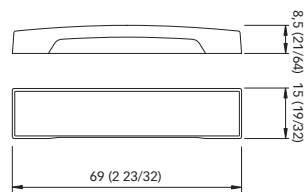

TAB CPA1

Materialen
Verchroomd plastic
Afwerking
Chroom*

TAB CPA1 - IP68

Schuine kant
Dikte 69X15 mm
8,5 mm