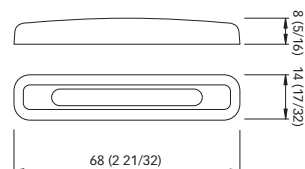

### TAB SSR2

**Materialen**  
Roestvrij staal AISI 316

**Afwerking**  
Gepolijst

**TAB SSR2 - IP68**

Schuine kant  
Dikte 68X14 mm  
8 mm