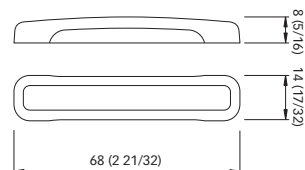

### TAB SSR4

**Materialen**  
Roestvrij staal AISI 316

**Afwerking**  
Gepolijst

**TAB SSR4 - IP65**  
2 Luci / 2 Lights

Schuine kant  
Dikte 68X14 mm  
8 mm