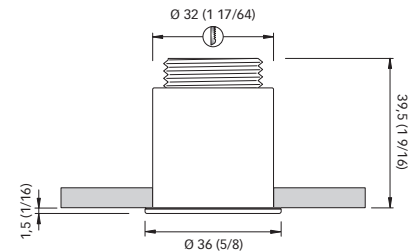

GAIA - IP65

Ø Kroonlijst 36 mm
Nis 39,5 mm
Ø Uitsparing 32 mm

Materialen

Roestvrij staal AISI 316

Afwerking

Gepolijst

Lichtbron

Stroomvoorziening

Stroomverbruik

Absorptie

LED-bescherming

Polariteit gevoelig

LED

10 - 30 Vdc

3,5 W

0,25 A @ 12 V / 0,125 A @ 24 V

Beschermd tegen spanningspieken ± 500 V

Ja

Kleurtemperatuur	Daglicht			Warm wit		
	3800-4100 K°			2900-3100 K° (2600-2800 K°*)		
CRI (kleurweergave-index)	≥ 80			≥ 80		
Lichtstroom	195 lm			185 lm		
Afstand	1 m	2 m	3 m	1 m	2 m	3 m
Diameter	2,6 m	5,22 m	7,83 m	2,61 m	5,22 m	7,83 m
Verlichtingssterkte	79 lux	19,9 lux	8,8 lux	75,62lux	18,9 lux	8,4 lux
Straal	105°			105°		

*Op aanvraag beschikbaar