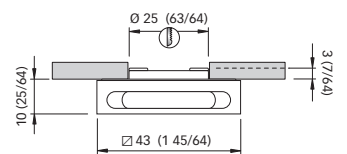

Afmetingen- mm (inch)

Materialen
Roestvrij staal AISI 316

Afwerking
Gepolijst
Satijn
Wit RAL 9010

Modello	HARRIET / HALLIE / GRACE / GLADIS	
Lichtbron	LED	
Stroomvoorziening	10 - 30 Vdc	
Stroomverbruik	1,5 W	
Absorptie	0,12 A @ 12 V / 0,06 A @ 24 V	
LED-bescherming	Beschermd tegen spanningspieken ± 500 V	
Polariteit gevoelig	No	
Kleurtemperatuur	Daglicht	Warm wit
	3800-4100 K°	2900-3100 K° (2600-2800 K**)
CRI (kleurweergave-index)	≥ 80	≥ 80

*Op aanvraag beschikbaar