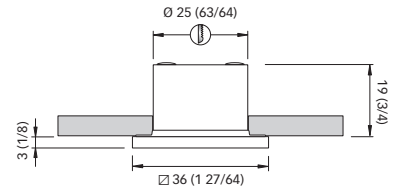

Afmetingen- mm (inch)

Materialen
Roestvrij staal AISI 316

Afwerking
Gepolijst
Satijn
Wit RAL 9010

Modellen	LIDA
Lichtbron	LED
Stroomvoorziening	10 - 30 Vdc
Stroomverbruik	1,5 W
Absorptie	0,13 A @ 12 V / 0,06 A @ 24 V
LED-bescherming	Beschermd tegen spanningspieken ± 500 V
Polariteit gevoelig	si /Yes

Kleurtemperatuur	Daglicht			Warm wit		
	3800-4100 K°			2900-3100 K° (2600-2800 K°*)		
CRI (kleurweergave-index)	≥ 80			≥ 80		
Lichtstroom	62 lm			62 lm		
Afstand	1 m	2 m	3 m	1 m	2 m	3 m
Diameter	0,20 m	0,41 m	0,61 m	0,20 m	0,41 m	0,61 m
Verlichtingssterkte	692,4 lux	173,1 lux	76,9 lux	637 lux	159,3 lux	70,8 lux
Straal	15°			15°		

*Op aanvraag beschikbaar