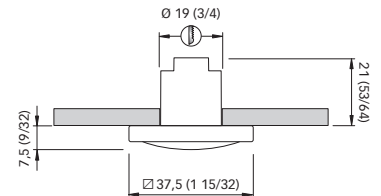

Materialen

Roestvrij staal AISI 316

Afwerking

Gepolijst
Satijn
Wit RAL 9010

Lichtbron

Stroomvoorziening

Stroomverbruik

Absorptie

LED-bescherming

Polariteit gevoelig

LED

10 - 30 Vdc

0,24 W @ 12 V / 0,48 W @ 24 V

0,02 A @ 12 V / 24 V

Beschermd tegen spanningspieken ± 500 V

No

Kleurtemperatuur	Daglicht	Warm wit
	3800-4100 K°	2900-3100 K°