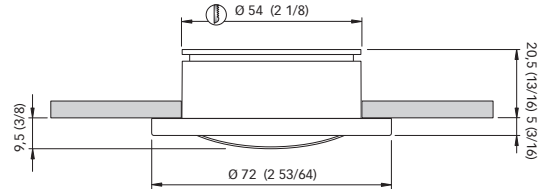

Afmetingen- mm (inch)

Installatie

Plafond

Materialen

Roestvrij staal AISI 316

Afwerking

Gepolijst
Satijn
Wit Wit Ral 9010Andere afwerkingen beschikbaar op aanvraag.

Lichtbron

Stroomvoorziening

Stroomverbruik

Absorptie

LED-bescherming

Polariteit gevoelig

LED

10 - 30 Vdc

4 W

0,33 A @ 12 V / 0,17 A @ 24 V

Beschermd tegen spanningspieken ± 500 V
Tegen omkering van polariteit

Ja

Kleurtemperatuur	Daglicht	Warm wit
	3800-4100 K°	2900-3100 K° (2600-2800 K°**)
CRI (kleurweergave-index)	≥ 80	≥ 80
Lichtstroom	125 lm	115 lm