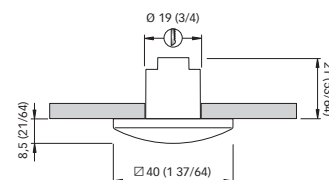

Afmetingen- mm (inch)

Materialen
UV bestendig technopolymeer

Lichtbron

Stroomvoorziening
Stroomverbruik
Absorptie
LED-bescherming
Polariteit gevoelig

LED

10 - 30 Vdc
0,24 W @ 12 V / 0,48 W @ 24 V
0,02 A @ 12 V / 24 V
Beschermd tegen spanningspieken ± 500 V
No

Kleurtemperatuur	Daglicht	Warm wit
	3800-4100 K°	2900-3100 K°