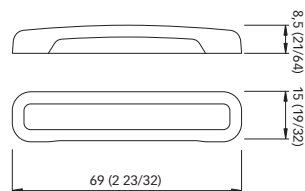

TAB CPR1

Materialen
Verchroomd plastic
Afwerking
Chroom*

TAB CPR1 - IP68

Schuine kant
Dikte 69X15 mm
8,5 mm