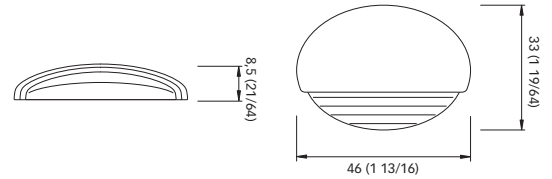

### EYELID - IP65

Schuine kant 46 X 33 mm  
Dikte 8,5 mm

Afmetingen- mm (inch)