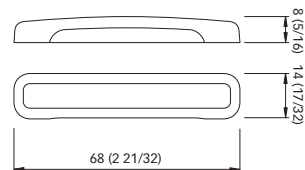

### TAB SSR1

**Materialen**  
Roestvrij staal AISI 316

**Afwerking**  
Gepolijst

**TAB SSR1 - IP68**  
1 Luce / 1 Light

Schuine kant  
Dikte 68X14 mm  
8 mm

**Afmetingen- mm (inch)**