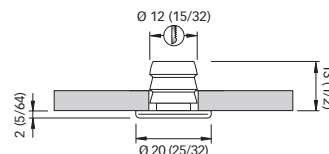

LED SFEERVERLICHTING

TINA

TINA - IP65

Ø Kroonlijst 20 mm
Nis 13 mm
Ø Uitsparing 12 mm

TESS

TESS - IP65

Ø Kroonlijst 15,5 mm
Nis 13 mm
Ø Uitsparing 12 mm

Afmetingen- mm (inch)

Materialen
Roestvrij staal AISI 316
Afwerking
Gepolijst satijn
Wit RAL 9010

Lichtbron

Stroomvoorziening
Stroomverbruik
Absorptie
LED-bescherming
Polariteit gevoelig

LED

10 - 30 Vdc
0,24 W @ 12 V / 0,48 W @ 24 V
0,02 A @ 12 V / 24 V
Beschermd tegen spanningspieken ± 500 V
No

Kleurtemperatuur	Daglicht	Warm wit
	3800-4100 K°	2900-3100 K°