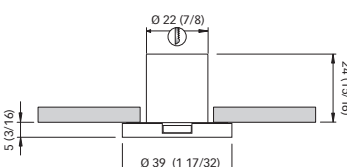

Afmetingen- mm (inch)

Materialen
Roestvrij staal AISI 316
Afwerking
Gepolijst satijn

Lichtbron

Stroomvoorziening
Stroomverbruik
Absorptie
LED-bescherming
Polariteit gevoelig

LED

10 - 30 Vdc
0,24 W @ 12 V / 0,48 W @ 24 V
0,02 A @ 12 V / 24 V
Beschermd tegen spanningspieken ± 500 V

LED

10 - 30 Vdc
0,48 W @ 12 V / 0,96 W @ 24 V
0,04 A @ 12 V / 24 V
No

Kleurtemperatuur	Daglicht	Warm wit
	3800-4100 K°	2900-3100 K°
CRI (kleurweergave-index)	≥ 80	≥ 80