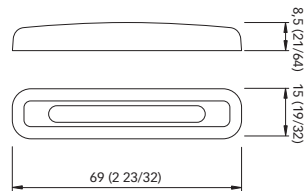

TAB CPR2

Materialen
Verchroomd plastic
Afwerking
Chroom*

TAB CPR2 - IP68

Schuine kant
Dikte 69X15 mm
8,5 mm