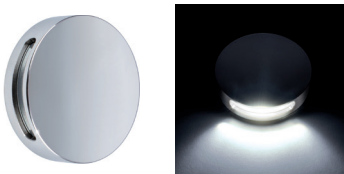

GRACE 1L / 2L

GRACE - IP65

Ø Kroonlijst 44 mm
Nis 3 mm
Ø Uitsparing 25 mm