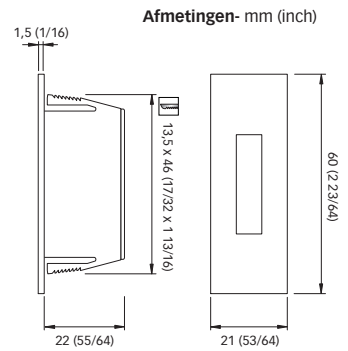

LED SFEERVERLICHTING

TILL

TILL - IP40

Schuine kant 21X60 mm
Nis 22 mm
Gatgrootte 14X46 mm

Materialen

Roestvrij staal AISI 316

Afwerking

Gepolijst

Lichtbron

Stroomvoorziening

Stroomverbruik

Absorptie

LED-bescherming

Polariteit gevoelig

LED

10 - 30 Vdc

0,25 W @ 12 V / 0,5 W @ 24 V

0,02 A @ 12 V / 24 V

Beschermd tegen spanningspieken ± 500 V

Ja

Kleurtemperatuur	Daglicht
	3800-4100 K°
CRI (kleurweergave-index)	≥ 80