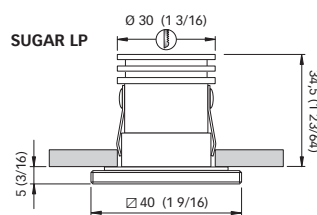

SUGAR LP/ HP - IP65

Schuine kant 40 X 40 mm
Nis 34 mm
Ø Uitsparing 30 mm

Afmetingen- mm (inch)