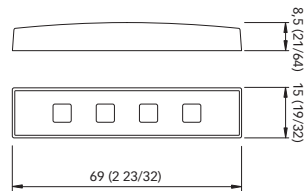

TAB CPA3

Materialen
Verchroomd plastic
Afwerking
Chroom*

TAB CPA3 - IP68

Schuine kant
Dikte 69X15 mm
8,5 mm