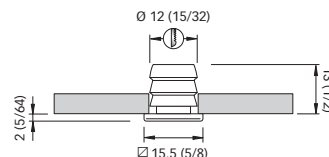

LED SFEERVERLICHTING

TINA

TINA - IP65

Ø Kroonlijst 20 mm
Nis 13 mm
Ø Uitsparing 12 mm

TESS

TESS - IP65

Ø Kroonlijst 15,5 mm
Nis 13 mm
Ø Uitsparing 12 mm

Afmetingen- mm (inch)

Materialen
Roestvrij staal AISI 316
Afwerking
Gepolijst satijn
Wit RAL 9010

Lichtbron

Stroomvoorziening
Stroomverbruik
Absorptie
LED-bescherming
Polariteit gevoelig

LED

10 - 30 Vdc
0,24 W @ 12 V / 0,48 W @ 24 V
0,02 A @ 12 V / 24 V
Beschermd tegen spanningspieken ± 500 V
No

Kleurtemperatuur	Daglicht	Warm wit
	3800-4100 K°	2900-3100 K°