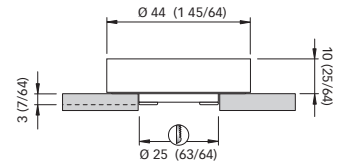

LED SFEERVERLICHTING

HARRIET

HARRIET - IP65

Ø Kroonlijst 44 mm
Nis 3 mm
Ø Uitsparing 25 mm

HALLIE

HALLIE - IP65

Schuine kant 43 X 43 mm
Nis 3 mm
Ø Uitsparing 25 mm

GRACE 1L / 2L

GRACE - IP65

Ø Kroonlijst 44 mm
Nis 3 mm
Ø Uitsparing 25 mm

GLADIS 1L / 2L

GLADIS - IP65

Schuine kant 43 X 43 mm
Nis 3 mm
Ø Uitsparing 25 mm

Afmetingen- mm (inch)

Materialen
Roestvrij staal AISI 316

Afwerking
Gepolijst
Satijn
Wit RAL 9010

Modello	HARRIET / HALLIE / GRACE / GLADIS	
Lichtbron	LED	
Stroomvoorziening	10 - 30 Vdc	
Stroomverbruik	1,5 W	
Absorptie	0,12 A @ 12 V / 0,06 A @ 24 V	
LED-bescherming	Beschermd tegen spanningspieken ± 500 V	
Polariteit gevoelig	No	
Kleurtemperatuur	Daglicht	Warm wit
	3800-4100 K°	2900-3100 K° (2600-2800 K**)
CRI (kleurweergave-index)	≥ 80	≥ 80

*Op aanvraag beschikbaar