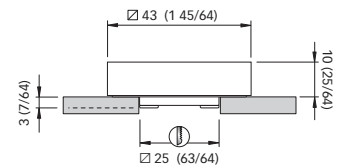

LED SFEERVERLICHTING

HARRIET

HARRIET - IP65

Ø Kroonlijst 44 mm
Nis 3 mm
Ø Uitsparing 25 mm

HALLIE

HALLIE - IP65

Schuine kant 43 X 43 mm
Nis 3 mm
Ø Uitsparing 25 mm

GRACE 1L / 2L

GRACE - IP65

Ø Kroonlijst 44 mm
Nis 3 mm
Ø Uitsparing 25 mm

GLADIS 1L / 2L

GLADIS - IP65

Schuine kant 43 X 43 mm
Nis 3 mm
Ø Uitsparing 25 mm

Afmetingen- mm (inch)

Materialen
Roestvrij staal AISI 316

Afwerking
Gepolijst
Satijn
Wit RAL 9010

Modello	HARRIET / HALLIE / GRACE / GLADIS	
Lichtbron	LED	
Stroomvoorziening	10 - 30 Vdc	
Stroomverbruik	1,5 W	
Absorptie	0,12 A @ 12 V / 0,06 A @ 24 V	
LED-bescherming	Beschermd tegen spanningspieken ± 500 V	
Polariteit gevoelig	No	
Kleurtemperatuur	Daglicht	Warm wit
	3800-4100 K°	2900-3100 K° (2600-2800 K**)
CRI (kleurweergave-index)	≥ 80	≥ 80

*Op aanvraag beschikbaar