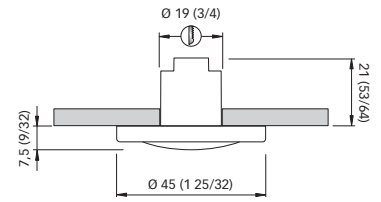

### IRENE - IP65

Ø Kroonlijst 45 mm  
Nis 21 mm  
Ø Uitsparing 19 mm

Afmetingen- mm (inch)