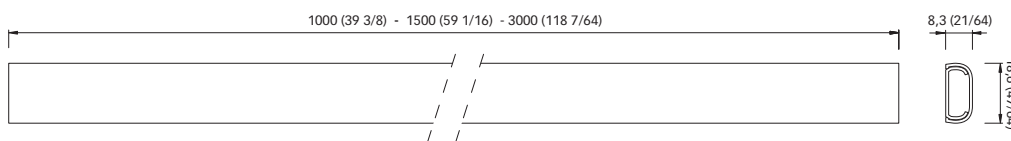

LED STRIPS

LED STRIPS SERIES

LED STRIPS RGBW

LED STRIPS 11 W/m - IP65

Materialen

Silicone resistente UVafwerking

Transparant

LED STRIPS wordt geleverd met bevestigingsklemmen voor installatie.

Afmetingen- mm (inch)

Eindigt op pagina 92

Stroomvoorziening

20 - 30 Vdc

Stroomverbruik

11 W/m @ 12/24 V

Absorptie

0,92 A/m @ 12 V - 0,46 A/m @ 24 V

LED-bescherming

Beschermd tegen spanningspieken ± 500 V

Polariteit gevoelig

Ja

Kleurtemperatuur	RGB+Wit
Lichtstroom - 11 W/m	410 lm/m

LED STRIPS OPTIONELE ACCESOIRES

Polycarbonaat rail en afdekker

De polycarbonaat rail en afdekker zijn separaat te bestellen

Beiden zijn beschikbaar in transparante en opaal-kleurige uitvoering

Materialen

Polycarbonaat

BESCHIKBARE LENGTE

1 m - 1,5 m - 3 m (3,28 ft - 4,92 ft - 9,84 ft)

Modellen	Optionele driver
LED STRIPS	Ja (1 m - 1,5 m - 3 m)
LED STRIPS HP	Ja (1 m - 1,5 m - 3 m)
LED STRIPS HP	Ja (1 m - 1,5 m - 3 m)
LED STRIPS WR	No
LED STRIPS RGBW	No

Afmetingen- mm (inch)

DRIVERS

Drivers aan te passen aan de lengte van led strip.

Modellen	Optionale Driver
LED STRIPS	Ja
LED STRIPS HP	Ja
LED STRIPS HP	Ja
LED STRIPS WR	Ja
LED STRIPS RGBW	No

END CAPS

Eindkappen aan te passen aan de lengte van de led strip. Ze zijn verkrijgbaar in verschillende maten volgens het model van de led strip.

Modellen	Optionele eindstukken
LED STRIPS	Ja
LED STRIPS HP	Ja
LED STRIPS HP	Ja
LED STRIPS WR	Ja
LED STRIPS RGBW	Ja