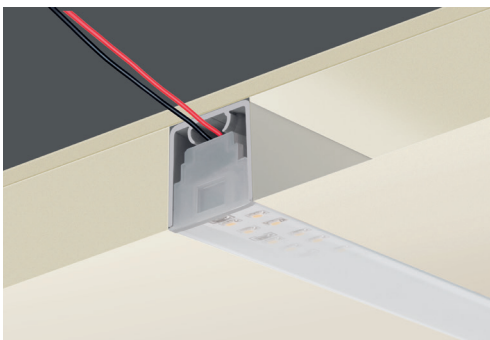

MAXIBAR

IP66

MAXIBAR IP66
Schroefbevestiging

Lengte op aanvraag

Afmetingen- mm (inch)

Installatie

Plafond
Muur

Materialen

Polycarbonaat en samengesteld materiaal

Afwerking

Ondoorzichtig

Lichtbron

Stroomvoorziening

Stroomverbruik

Absorptie

LED-bescherming

Polariteit gevoelig

LED

20 - 30 Vdc

18 W/m @ 24V

0,11 A/m @ 24 V

Beschermd tegen spanningspieken ± 500 V

Ja

	Daglicht	Warm wit
Kleurtemperatuur	3800-4100 K°	2900-3100 K°
CRI (Kleurweergave-index)	≥ 80	≥ 80
Lichtstroom LED STRIPS 18 W/m	1266 lm/m	1160 lm/m