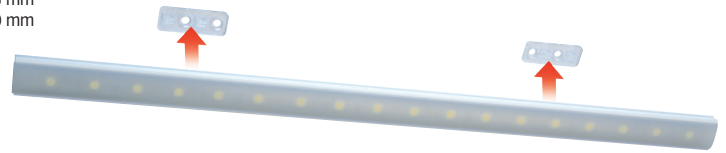

SIMPLY

SIMPLY - IP40
Schroefbevestiging
Dimbaar

Lengte 465 mm
Lengte 920 mm

Installatie
Muur

Materialen
Aluminium staaf - dempervan polycarbonaat

Afwerking
Ral 9010

Afmetingen- mm (inch)

Modellen	SIMPLY (12V)		SIMPLY (24V)	
Lichtbron	LED		LED	
Stroomvoorziening	10 - 15 Vdc		20 - 30 Vdc	
Stroomverbruik	14,4 W/m @ 12V		14,4 W/m @ 24V	
Absorptie	1,2 A/m @ 12 V		0,6 A/m @ 24 V	
LED-bescherming	Beschermd tegen spanningspieken ± 500 V		Beschermd tegen spanningspieken ± 500 V	
Polariteit gevoelig	Ja		Ja	
Kleurtemperatuur	Daglicht	Warm wit	Daglicht	Warm wit
	3800-4100 K°	2900-3100 K°	3800-4100 K°	2900-3100 K°
CRI (kleurweergave-index)	220 lm	191 lm	220 lm	191 lm
Lichtstroom - 4,8 W/m	440 lm	383 lm	440 lm	383 lm

Afmetingen- mm (inch)

Modellen	DRESS UP (12V)		DRESS UP (24V)	
Lichtbron	LED		LED	
Stroomvoorziening	10 - 15 Vdc		20 - 30 Vdc	
Stroomverbruik	4,8 W/m @ 12V		4,8 W/m @ 24V	
Absorptie	0,4 A/m @ 12 V		0,2 A/m @ 24 V	
LED-bescherming	Beschermd tegen spanningspieken ± 500 V		Beschermd tegen spanningspieken ± 500 V	
Polariteit gevoelig	Ja		Ja	
Kleurtemperatuur	Daglicht	Warm wit	Daglicht	Warm wit
	3800-4100 K°	2900-3100 K° (2600-2800 K°*)	3800-4100 K°	2900-3100 K° (2600-2800 K°*)
CRI (kleurweergave-index)	≥ 80	≥ 80	≥ 80	≥ 80
Lichtstroom - 4,8 W/m	300 lm/m	230 lm/m	300 lm/m	230 lm/m

INGEBOUWDE LED-LICHTBALK

INGEBOUWDE LED-LICHTBALK

Maxibar is een LED licht bar waarvan de licht bar volledig is ingebouwd vlak met het plafond/ muur d.m.v. meegeleverde montage strip en kabeluitgangen.

De Licht LED bar heeft een krachtige LED strip die is ingebouwd in dik plexiglas. Het oppervlak dat het licht verspreidt, is ondoorzichtig.