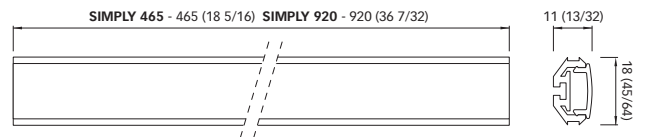

SIMPLY

SIMPLY - IP40
Schroefbevestiging
Dimbaar

Lengte 465 mm
Lengte 920 mm

Installatie
Muur

Materialen
Aluminium staaf - dempervan polycarbonaat

Afwerking
Ral 9010

Afmetingen- mm (inch)

Modellen	SIMPLY (12V)		SIMPLY (24V)	
Lichtbron	LED		LED	
Stroomvoorziening	10 - 15 Vdc		20 - 30 Vdc	
Stroomverbruik	14,4 W/m @ 12V		14,4 W/m @ 24V	
Absorptie	1,2 A/m @ 12 V		0,6 A/m @ 24 V	
LED-bescherming	Beschermd tegen spanningspieken ± 500 V		Beschermd tegen spanningspieken ± 500 V	
Polariteit gevoelig	Ja		Ja	
Kleurtemperatuur	Daglicht	Warm wit	Daglicht	Warm wit
	3800-4100 K°	2900-3100 K°	3800-4100 K°	2900-3100 K°
CRI (kleurweergave-index)	220 lm	191 lm	220 lm	191 lm
Lichtstroom - 4,8 W/m	440 lm	383 lm	440 lm	383 lm