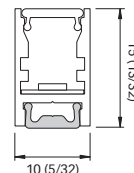

OPTIONELE ACCESSOIRES

DC-DC-omzetter geschikt voor de lengte van de lichtbalk op pagina 151

Afmetingen- mm (inch)

Modellen	INFINITY (12V)		INFINITY (24V)	
Lichtbron	LED		LED	
Stroomvoorziening	12 Vdc		24 Vdc	
Stroomverbruik	8W/m @ 12V		8 W/m @ 24V	
Absorptie	0,67 A/m @ 12 V		0,33 A/m @ 24 V	
LED-bescherming	Beschermd tegen spanningspieken ± 500 V		Beschermd tegen spanningspieken ± 500 V	
Polariteit gevoelig	Ja		Ja	
Kleurtemperatuur	Daglicht	Warm wit	Daglicht	Warm wit
	3800-4100 K°	2900-3100 K°	3800-4100 K°	2900-3100 K°
CRI (kleurweergave-index)	≥ 80	≥ 80	≥ 80	≥ 80
Lichtstroom - 8 W/m	200 lm / m	176 lm / m	200 lm / m	176 lm / m