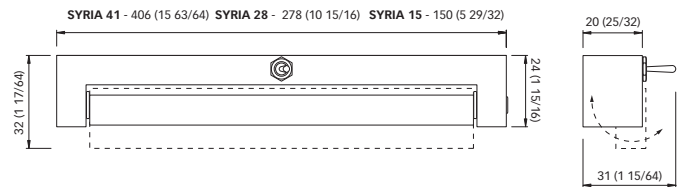

SYRIA 28 / SYRIA 28 NS

Adjustable
∞

SYRIA 28 / SYRIA 28 NS - IP40
Verstelbaar

SYRIA 28 - Met schakelaar
SYRIA 28 NS - Zonder schakelaar

Schroefbevestiging

Lengte 280 mm

SYRIA 41 / SYRIA 41 NS

Adjustable
∞

SYRIA 41 / SYRIA 41 NS - IP40
Verstelbaar

SYRIA 41 - Met schakelaar
SYRIA 41 NS - Zonder schakelaar

Schroefbevestiging

Lengte 410 mm

Installatie
Plafond

Materialen
Aluminium

Afwerking
Verchromd aluminium
Mat geanodiseerd aluminium

Verstelbaar

Afmetingen- mm (inch)

Model	SYRIA 15 NS (12V)	SYRIA 15 NS (24V)	SYRIA 28 NS (12V)	SYRIA 28 NS (24V)	SYRIA 41 NS (12V)	SYRIA 41 NS (24V)
Lichtbron	LED		LED		LED	
Stroomvoorziening	10 -15 Vdc	20 -30 Vdc	10 -15 Vdc	20 -30 Vdc	10 -15 Vdc	20 -30 Vdc
Stroomverbruik	1,5 W		3 W		4,5 W	
Absorptie	0,12 A @ 12 V	0,06 A @ 24 V	0,24 A @ 12 V	0,12 A @ 24 V	0,36 A @ 12 V	0,18 A @ 24 V
LED-bescherming	Beschermd tegen spanningspieken ± 500 V		Beschermd tegen spanningspieken ± 500 V		Beschermd tegen spanningspieken ± 500 V	
Polariteit gevoelig	Ja		Ja		Ja	