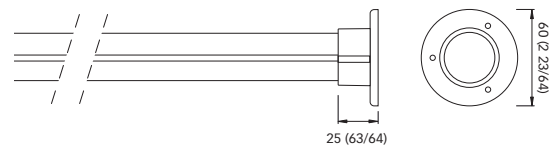

SIMPLY

SIMPLY - IP40
Schroefbevestiging
Dimbaar

Lengte 465 mm
Lengte 920 mm

Installatie
Muur

Materialen
Aluminium staaf - dempervan polycarbonaat

Afwerking
Ral 9010

Afmetingen- mm (inch)

Modellen	SIMPLY (12V)		SIMPLY (24V)	
Lichtbron	LED		LED	
Stroomvoorziening	10 - 15 Vdc		20 - 30 Vdc	
Stroomverbruik	14,4 W/m @ 12V		14,4 W/m @ 24V	
Absorptie	1,2 A/m @ 12 V		0,6 A/m @ 24 V	
LED-bescherming	Beschermd tegen spanningspieken ± 500 V		Beschermd tegen spanningspieken ± 500 V	
Polariteit gevoelig	Ja		Ja	
Kleurtemperatuur	Daglicht	Warm wit	Daglicht	Warm wit
	3800-4100 K°	2900-3100 K°	3800-4100 K°	2900-3100 K°
CRI (kleurweergave-index)	220 lm	191 lm	220 lm	191 lm
Lichtstroom - 4,8 W/m	440 lm	383 lm	440 lm	383 lm

Afmetingen- mm (inch)

Modellen	DRESS UP (12V)		DRESS UP (24V)	
Lichtbron	LED		LED	
Stroomvoorziening	10 - 15 Vdc		20 - 30 Vdc	
Stroomverbruik	4,8 W/m @ 12V		4,8 W/m @ 24V	
Absorptie	0,4 A/m @ 12 V		0,2 A/m @ 24 V	
LED-bescherming	Beschermd tegen spanningspieken ± 500 V		Beschermd tegen spanningspieken ± 500 V	
Polariteit gevoelig	Ja		Ja	
Kleurtemperatuur	Daglicht	Warm wit	Daglicht	Warm wit
	3800-4100 K°	2900-3100 K° (2600-2800 K°*)	3800-4100 K°	2900-3100 K° (2600-2800 K°*)
CRI (kleurweergave-index)	≥ 80	≥ 80	≥ 80	≥ 80
Lichtstroom - 4,8 W/m	300 lm/m	230 lm/m	300 lm/m	230 lm/m