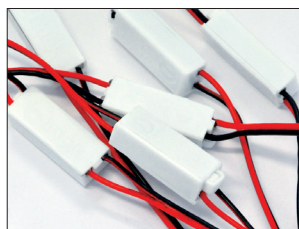

LED STRIPS

LED STRIPS SERIES

LED STRIPS RGBW

LED STRIPS 11 W/m - IP65

Materialen

Silicone resistente UVafwerking

Transparant

LED STRIPS wordt geleverd met bevestigingsklemmen voor installatie.

Afmetingen- mm (inch)

Eindigt op pagina 92

Stroomvoorziening

20 - 30 Vdc

Stroomverbruik

11 W/m @ 12/24 V

Absorptie

0,92 A/m @ 12 V - 0,46 A/m @ 24 V

LED-bescherming

Beschermd tegen spanningspieken ± 500 V

Polariteit gevoelig

Ja

Kleurtemperatuur	RGB+Wit
Lichtstroom - 11 W/m	410 lm/m

LED STRIPS OPTIONELE ACCESOIRES

Polycarbonaat rail en afdekker

De polycarbonaat rail en afdekker zijn separaat te bestellen

Beiden zijn beschikbaar in transparante en opaal-kleurige uitvoering

Materialen

Polycarbonaat

BESCHIKBARE LENGTE

1 m - 1,5 m - 3 m (3,28 ft - 4,92 ft - 9,84 ft)

Modellen	Optionele driver
LED STRIPS	Ja (1 m - 1,5 m - 3 m)
LED STRIPS HP	Ja (1 m - 1,5 m - 3 m)
LED STRIPS HP	Ja (1 m - 1,5 m - 3 m)
LED STRIPS WR	No
LED STRIPS RGBW	No

Afmetingen- mm (inch)

DRIVERS

Drivers aan te passen aan de lengte van led strip.

Modellen	Optionale Driver
LED STRIPS	Ja
LED STRIPS HP	Ja
LED STRIPS HP	Ja
LED STRIPS WR	Ja
LED STRIPS RGBW	No

END CAPS

Eindkappen aan te passen aan de lengte van de led strip. Ze zijn verkrijgbaar in verschillende maten volgens het model van de led strip.

Modellen	Optionele eindstukken
LED STRIPS	Ja
LED STRIPS HP	Ja
LED STRIPS HP	Ja
LED STRIPS WR	Ja
LED STRIPS RGBW	Ja