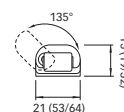

Installatie
Muur

Materialen
Samengesteld materiaal

Afwerking
Wit

Model	LINDA 21 (12V)	LINDA 21 (24V)	LINDA 31 (12V)	LINDA 31 (24V)
Lichtbron	LED	LED	LED	LED
Stroomvoorziening	10 -15 Vdc	20 -30 Vdc	10 -15 Vdc	20 -30 Vdc
Stroomverbruik	1,5 W		3 W	
Absorptie	0,12 A @ 12 V	0,06 A @ 24 V	0,24 A @ 12 V	0,12 A @ 24 V
LED-bescherming	Beschermd tegen spanningspieken ± 500 V		Beschermd tegen spanningspieken ± 500 V	
Polariteit gevoelig	Ja		Ja	

Kleurtemperatuur	Daglicht	Warm wit	Daglicht	Warm wit
	3800-4100 K°	2900-3100 K°	3800-4100 K°	2900-3100 K°
CRI (kleurweergave-index)	≥ 80	≥ 80	≥ 80	≥ 80
Lichtstroom	95 lm	80 lm	190 lm	160 lm