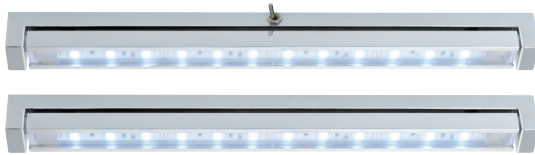

LED Lichtbalken

SYRIA SERIES

SYRIA 15 / SYRIA 15 NS

Adjustable
∞

SYRIA 15 / SYRIA 15 NS - IP40
Verstelbaar

SYRIA 15 - Met schakelaar
SYRIA 15 NS - Zonder schakelaar

Schroefbevestiging

Lengte 150 mm

SYRIA 28 / SYRIA 28 NS

Adjustable
∞

SYRIA 28 / SYRIA 28 NS - IP40
Verstelbaar

SYRIA 28 - Met schakelaar
SYRIA 28 NS - Zonder schakelaar

Schroefbevestiging

Lengte 280 mm

SYRIA 41 / SYRIA 41 NS

Adjustable
∞

SYRIA 41 / SYRIA 41 NS - IP40
Verstelbaar

SYRIA 41 - Met schakelaar
SYRIA 41 NS - Zonder schakelaar

Schroefbevestiging

Lengte 410 mm

Installatie
Plafond

Materialen
Aluminium

Afwerking
Verchromd aluminium
Mat geanodiseerd aluminium

INGEBOUWDE LED-LICHTBALK

INGEBOUWDE LED-LICHTBALK

Maxibar is een LED licht bar waarvan de licht bar volledig is ingebouwd vlak met het plafond/ muur d.m.v. meegeleverde montage strip en kabeluitgangen.

De Licht LED bar heeft een krachtige LED strip die is ingebouwd in dik plexiglas. Het oppervlak dat het licht verspreidt, is ondoorzichtig.