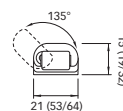

Installatie
Muur

Materialen
Samengesteld materiaal

Afwerking
Wit

Model	LINDA 21 (12V)	LINDA 21 (24V)	LINDA 31 (12V)	LINDA 31 (24V)
Lichtbron	LED	LED	LED	LED
Stroomvoorziening	10 -15 Vdc	20 -30 Vdc	10 -15 Vdc	20 -30 Vdc
Stroomverbruik	1,5 W		3 W	
Absorptie	0,12 A @ 12 V	0,06 A @ 24 V	0,24 A @ 12 V	0,12 A @ 24 V
LED-bescherming	Beschermd tegen spanningspieken ± 500 V		Beschermd tegen spanningspieken ± 500 V	
Polariteit gevoelig	Ja		Ja	

Kleurtemperatuur	Daglicht	Warm wit	Daglicht	Warm wit
	3800-4100 K°	2900-3100 K°	3800-4100 K°	2900-3100 K°
CRI (kleurweergave-index)	≥ 80	≥ 80	≥ 80	≥ 80
Lichtstroom	95 lm	80 lm	190 lm	160 lm