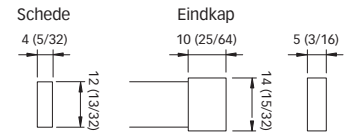

Afmetingen- mm (inch)

Stroomvoorziening

Stroomverbruik

Absorptie

LED-bescherming

Polariteit gevoelig

20 - 30 Vdc

10 W/m @ 24V