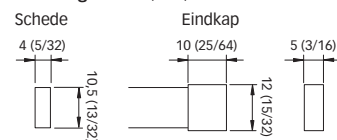

Afmetingen- mm (inch)

Modellen	LED STRIPS (12V)		LED STRIPS (24V)		
	Stroomvoorziening	10 - 15 Vdc		20 - 30 Vdc	
Stroomverbruik	4,8 W/m @ 12V		4,8 W/m @ 24V		
Absorptie	0,4 A/m @ 12 V		0,2 A/m @ 24 V		
LED-bescherming	Beschermd tegen spanningspieken ± 500 V				
Polariteit gevoelig	Ja				
Kleurtemperatuur	Daglicht	Warm wit	Daglicht	Warm wit	
	3800-4100 K°	2900-3100 K° (2600-2800 K°*)	3800-4100 K°	2900-3100 K° (2600-2800 K°*)	
CRI (kleurweergave-index)	≥ 80		≥ 80		
Lichtstroom - 4,8 W/m	300 lm/m		230 lm/m		

*Op aanvraag beschikbaar