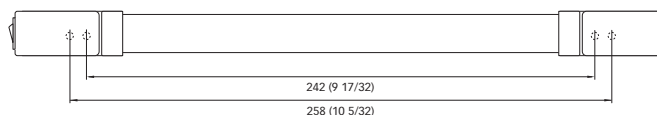

Installatie
Muur

Materialen
Samengesteld materiaal

Afwerking
Wit

Model	LINDA 21 (12V)	LINDA 21 (24V)	LINDA 31 (12V)	LINDA 31 (24V)
Lichtbron	LED	LED	LED	LED
Stroomvoorziening	10 -15 Vdc	20 -30 Vdc	10 -15 Vdc	20 -30 Vdc
Stroomverbruik	1,5 W		3 W	
Absorptie	0,12 A @ 12 V	0,06 A @ 24 V	0,24 A @ 12 V	0,12 A @ 24 V
LED-bescherming	Beschermd tegen spanningspieken ± 500 V		Beschermd tegen spanningspieken ± 500 V	
Polariteit gevoelig	Ja		Ja	

Kleurtemperatuur	Daglicht	Warm wit	Daglicht	Warm wit
	3800-4100 K°	2900-3100 K°	3800-4100 K°	2900-3100 K°
CRI (kleurweergave-index)	≥ 80	≥ 80	≥ 80	≥ 80
Lichtstroom	95 lm	80 lm	190 lm	160 lm