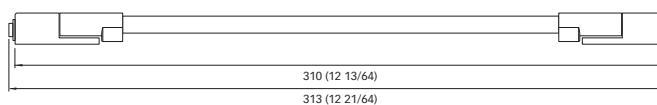

Installatie
Muur

Materialen
Samengesteld materiaal

Afwerking
Wit

Model	LINDA 21 (12V)	LINDA 21 (24V)	LINDA 31 (12V)	LINDA 31 (24V)
Lichtbron	LED	LED	LED	LED
Stroomvoorziening	10 -15 Vdc	20 -30 Vdc	10 -15 Vdc	20 -30 Vdc
Stroomverbruik	1,5 W		3 W	
Absorptie	0,12 A @ 12 V	0,06 A @ 24 V	0,24 A @ 12 V	0,12 A @ 24 V
LED-bescherming	Beschermd tegen spanningspieken ± 500 V		Beschermd tegen spanningspieken ± 500 V	
Polariteit gevoelig	Ja		Ja	

Kleurtemperatuur	Daglicht	Warm wit	Daglicht	Warm wit
	3800-4100 K°	2900-3100 K°	3800-4100 K°	2900-3100 K°
CRI (kleurweergave-index)	≥ 80	≥ 80	≥ 80	≥ 80
Lichtstroom	95 lm	80 lm	190 lm	160 lm