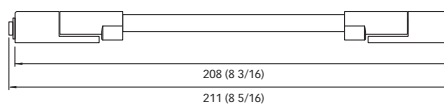

Installatie
Muur

Materialen
Samengesteld materiaal

Afwerking
Wit

Model	LINDA 21 (12V)	LINDA 21 (24V)	LINDA 31 (12V)	LINDA 31 (24V)
Lichtbron	LED	LED	LED	LED
Stroomvoorziening	10 -15 Vdc	20 -30 Vdc	10 -15 Vdc	20 -30 Vdc
Stroomverbruik	1,5 W		3 W	
Absorptie	0,12 A @ 12 V	0,06 A @ 24 V	0,24 A @ 12 V	0,12 A @ 24 V
LED-bescherming	Beschermd tegen spanningspieken ± 500 V		Beschermd tegen spanningspieken ± 500 V	
Polariteit gevoelig	Ja		Ja	

Kleurtemperatuur	Daglicht	Warm wit	Daglicht	Warm wit
	3800-4100 K°	2900-3100 K°	3800-4100 K°	2900-3100 K°
CRI (kleurweergave-index)	≥ 80	≥ 80	≥ 80	≥ 80
Lichtstroom	95 lm	80 lm	190 lm	160 lm