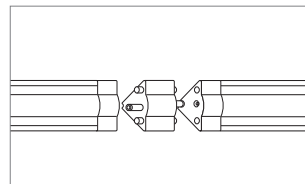

Op aanvraag de verbindingen voor de lineaire montage

Model	MODULAR 2D/3D 30 (12V)	MODULAR 2D/3D 30 (24V)	MODULAR 2D/3D 50 (12V)	MODULAR 2D/3D 50 (24V)	MODULAR 2D/3D 100 (12V)	MODULAR 2D/3D 100 (24V)
Lichtbron	LED		LED		LED	
Stroomvoorziening	10 - 15 Vdc	20 - 30 Vdc	10 - 15 Vdc	20 - 30 Vdc	10 - 15 Vdc	20 - 30 Vdc
Stroomverbruik	3 W		5 W		10 W	
Absorptie	0,25 A @ 12 V	0,13 A @ 24 V	0,42 A @ 12 V	0,21 A @ 24 V	0,84 A @ 12 V	0,42 A @ 24 V
LED-bescherming	Beschermd tegen spanningspieken ± 500 V					
Polariteit gevoelig	Ja					
Kleurtemperatuur	Warm wit		Warm wit		Warm wit	
	2900-3100 K°		2900-3100 K°		2900-3100 K°	
Lichtstroom	220 lm		370 lm		700 lm