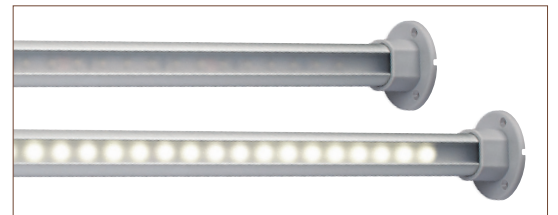

SIMPLY

SIMPLY - IP40
Schroefbevestiging
Dimbaar

Lengte 465 mm
Lengte 920 mm

Installatie
Muur

Materialen
Aluminium staaf - dempervan polycarbonaat

Afwerking
Ral 9010

Afmetingen- mm (inch)

Modellen	SIMPLY (12V)		SIMPLY (24V)	
Lichtbron	LED		LED	
Stroomvoorziening	10 - 15 Vdc		20 - 30 Vdc	
Stroomverbruik	14,4 W/m @ 12V		14,4 W/m @ 24V	
Absorptie	1,2 A/m @ 12 V		0,6 A/m @ 24 V	
LED-bescherming	Beschermd tegen spanningspieken ± 500 V		Beschermd tegen spanningspieken ± 500 V	
Polariteit gevoelig	Ja		Ja	
Kleurtemperatuur	Daglicht	Warm wit	Daglicht	Warm wit
	3800-4100 K°	2900-3100 K°	3800-4100 K°	2900-3100 K°
CRI (kleurweergave-index)	220 lm	191 lm	220 lm	191 lm
Lichtstroom - 4,8 W/m	440 lm	383 lm	440 lm	383 lm

KASTVERLICHTING - GARDEROBE LED-LICHTBALK

KASTVERLICHTING
LED-balk voor garderobe
Schroefbevestiging
Dimbaar

Lengte op aanvraag

Materialen
Aluminium staaf
Ondersteuning in plastic bevestigingsbeugels
Afwerking
Satijn

Afmetingen- mm (inch)

Modellen	DRESS UP (12V)		DRESS UP (24V)	
Lichtbron	LED		LED	
Stroomvoorziening	10 - 15 Vdc		20 - 30 Vdc	
Stroomverbruik	4,8 W/m @ 12V		4,8 W/m @ 24V	
Absorptie	0,4 A/m @ 12 V		0,2 A/m @ 24 V	
LED-bescherming	Beschermd tegen spanningspieken ± 500 V		Beschermd tegen spanningspieken ± 500 V	
Polariteit gevoelig	Ja		Ja	
Kleurtemperatuur	Daglicht	Warm wit	Daglicht	Warm wit
	3800-4100 K°	2900-3100 K° (2600-2800 K°*)	3800-4100 K°	2900-3100 K° (2600-2800 K°*)
CRI (kleurweergave-index)	≥ 80	≥ 80	≥ 80	≥ 80
Lichtstroom - 4,8 W/m	300 lm/m	230 lm/m	300 lm/m	230 lm/m

INGEBOUWDE LED-LICHTBALK

INGEBOUWDE LED-LICHTBALK

Maxibar is een LED licht bar waarvan de licht bar volledig is ingebouwd vlak met het plafond/ muur d.m.v. meegeleverde montage strip en kabeluitgangen.

De Licht LED bar heeft een krachtige LED strip die is ingebouwd in dik plexiglas. Het oppervlak dat het licht verspreidt, is ondoorzichtig.