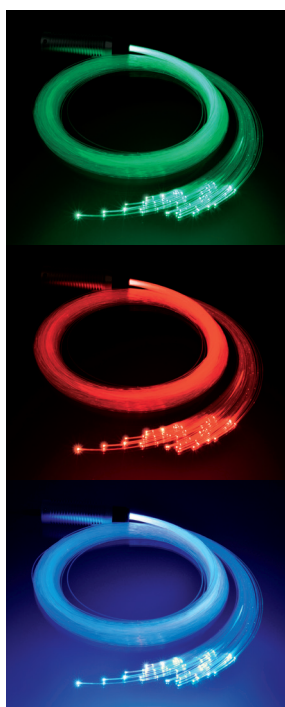

N.1 POINT-Licht PMMA strip met glasvezel kabel

SSW1 / SSW2

IP65

kale glasvezel kabel:

kleur licht:

SSW1

60 Fibre ottiche - Lunghezza 2,5 m

60 Optical Fiber - Length 2,5 m

SSC1 / SSC2

IP65

kale glasvezel kabel:

kleur licht:

SSC1

60 Fibre ottiche - Lunghezza 2,5 m

60 Optical Fiber - Length 2,5 m

SSC2