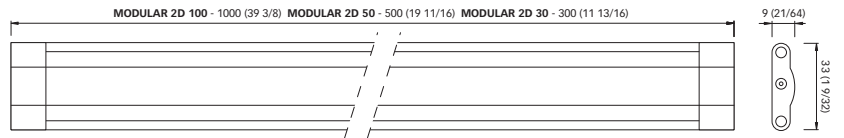

LED Lichtbalken

MODULAR SERIES

MODULAR 2D - 30 / 50 / 100

MODULAR 2D - 30 / 50 / 100
Schroefbevestiging

MODULAR 2D 30 - Lengte 300 mm
MODULAR 2D 50 - Lengte 500 mm
MODULAR 2D 100 - Lengte 1000 mm

Afmetingen- mm (inch)

Montageplaten - inbegrepen in De pakket

Aansluitingen voor lineaire of hoekmontage zijn op aanvraag verkrijgbaar

MODULAR 3D - 30 / 50 / 100

MODULAR 3D - 30 / 50 / 100
Schroefbevestiging

MODULAR 3D 30 - Lengte 300 mm
MODULAR 3D 50 - Lengte 500 mm
MODULAR 3D 100 - Lengte 1000 mm