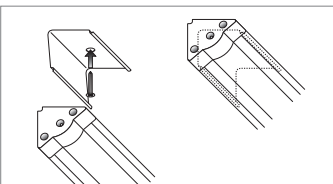

Montageplaten - inbegrepen in het pakket