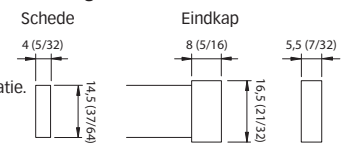

*Op aanvraag beschikbaar

LED STRIPS WR

LED STRIPS 2,6 W/m - IP65 - Bicolor

Materialen
Silicone resistente UV
Afwerking
Transparant

LED STRIPS wordt geleverd met bevestigingsklemmen voor installatie.

Afmetingen- mm (inch)