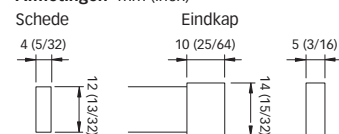

Afmetingen- mm (inch)

Stroomvoorziening	20 - 30 Vdc	
Stroomverbruik	12 W/m @ 24 V	
Absorptie	0,48 A/m @ 24 V - 0,53 A/m @ 30 V	
LED-bescherming	Beschermd tegen spanningspieken ± 500 V	
Polariteit gevoelig	Ja	
Kleurtemperatuur	Daglicht	Warm wit
	3800-4100 K°	2900-3100 K° (2600-2800 K°*)
Lichtstroom - 12 W/m	≥ 80	
CRI (kleurweergave-index)	570 lm/m	500 lm/m

*Op aanvraag beschikbaar