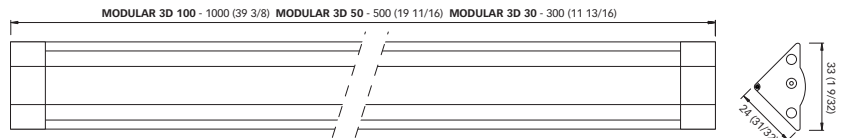

Montageplaten - inbegrepen in De pakket

Aansluitingen voor lineaire of hoekmontage zijn op aanvraag verkrijgbaar

MODULAR 3D - 30 / 50 / 100

MODULAR 3D - 30 / 50 / 100
Schroefbevestiging

MODULAR 3D 30 - Lengte 300 mm
MODULAR 3D 50 - Lengte 500 mm
MODULAR 3D 100 - Lengte 1000 mm

Afmetingen- mm (inch)

Montageplaten - inbegrepen in het pakket

Op aanvraag de verbindingen voor de lineaire montage

Model	MODULAR 2D/3D 30 (12V)	MODULAR 2D/3D 30 (24V)	MODULAR 2D/3D 50 (12V)	MODULAR 2D/3D 50 (24V)	MODULAR 2D/3D 100 (12V)	MODULAR 2D/3D 100 (24V)
Lichtbron	LED		LED		LED	
Stroomvoorziening	10 - 15 Vdc	20 - 30 Vdc	10 - 15 Vdc	20 - 30 Vdc	10 - 15 Vdc	20 - 30 Vdc
Stroomverbruik	3 W		5 W		10 W	
Absorptie	0,25 A @ 12 V	0,13 A @ 24 V	0,42 A @ 12 V	0,21 A @ 24 V	0,84 A @ 12 V	0,42 A @ 24 V
LED-bescherming	Beschermd tegen spanningspieken ± 500 V					
Polariteit gevoelig	Ja					
Kleurtemperatuur	Warm wit		Warm wit		Warm wit	
	2900-3100 K°		2900-3100 K°		2900-3100 K°	
Lichtstroom	220 lm		370 lm		700 lm	