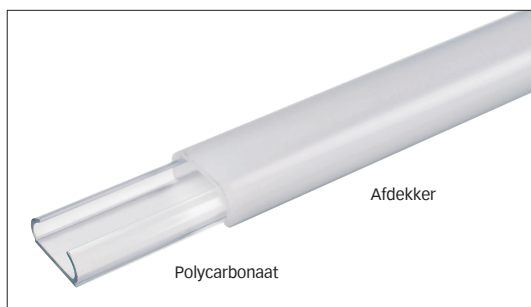

LED STRIPS OPTIONELE ACCESOIRES

Polycarbonaat rail en afdekker

De polycarbonaat rail en afdekker zijn separaat te bestellen

Beiden zijn beschikbaar in transparante en opaal-kleurige uitvoering

Materialen

Polycarbonaat

BESCHIKBARE LENGTE

1 m - 1,5 m - 3 m (3,28 ft - 4,92 ft - 9,84 ft)

Modellen	Optionele driver
LED STRIPS	Ja (1 m - 1,5 m - 3 m)
LED STRIPS HP	Ja (1 m - 1,5 m - 3 m)
LED STRIPS HP	Ja (1 m - 1,5 m - 3 m)
LED STRIPS WR	No
LED STRIPS RGBW	No

Afmetingen- mm (inch)