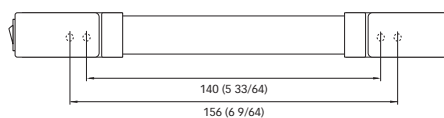

Afmetingen- mm (inch)