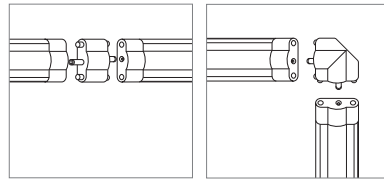

LED Lichtbalken

MODULAR SERIES

MODULAR 2D - 30 / 50 / 100

MODULAR 2D - 30 / 50 / 100
Schroefbevestiging

MODULAR 2D 30 - Lengte 300 mm
MODULAR 2D 50 - Lengte 500 mm
MODULAR 2D 100 - Lengte 1000 mm

Afmetingen- mm (inch)

Montageplaten - inbegrepen in De pakket

Aansluitingen voor lineaire of hoekmontage zijn op aanvraag verkrijgbaar

MODULAR 3D - 30 / 50 / 100

MODULAR 3D - 30 / 50 / 100
Schroefbevestiging

MODULAR 3D 30 - Lengte 300 mm
MODULAR 3D 50 - Lengte 500 mm
MODULAR 3D 100 - Lengte 1000 mm