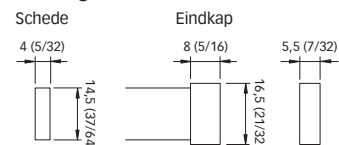

Afmetingen- mm (inch)