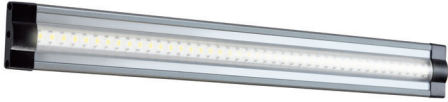

LED Lichtbalken

INFINITY

IP40

INFINITY - IP40
Schroefbevestiging
Dimbaar

Lengte op aanvraag

Installatie
Muur

Materialen
Aluminium staaf - Demperin polycarbonaat

Afwerking
Satijn

LED Lichtbalken

MODULAR SERIES

MODULAR 2D - 30 / 50 / 100

MODULAR 2D - 30 / 50 / 100
Schroefbevestiging

MODULAR 2D 30 - Lengte 300 mm
MODULAR 2D 50 - Lengte 500 mm
MODULAR 2D 100 - Lengte 1000 mm

Afmetingen- mm (inch)

Montageplaten - inbegrepen in De pakket

Aansluitingen voor lineaire of hoekmontage zijn op aanvraag verkrijgbaar

MODULAR 3D - 30 / 50 / 100

MODULAR 3D - 30 / 50 / 100
Schroefbevestiging

MODULAR 3D 30 - Lengte 300 mm
MODULAR 3D 50 - Lengte 500 mm
MODULAR 3D 100 - Lengte 1000 mm

INGEBOUWDE LED-LICHTBALK

INGEBOUWDE LED-LICHTBALK

Maxibar is een LED licht bar waarvan de licht bar volledig is ingebouwd vlak met het plafond/ muur d.m.v. meegeleverde montage strip en kabeluitgangen.

De Licht LED bar heeft een krachtige LED strip die is ingebouwd in dik plexiglas. Het oppervlak dat het licht verspreidt, is ondoorzichtig.