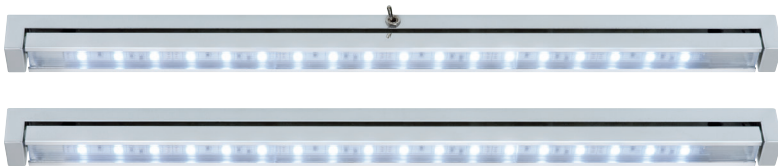

LED Lichtbalken

SYRIA SERIES

SYRIA 15 / SYRIA 15 NS

Adjustable
∞

SYRIA 15 / SYRIA 15 NS - IP40
Verstelbaar

SYRIA 15 - Met schakelaar
SYRIA 15 NS - Zonder schakelaar

Schroefbevestiging

Lengte 150 mm

SYRIA 28 / SYRIA 28 NS

Adjustable
∞

SYRIA 28 / SYRIA 28 NS - IP40
Verstelbaar

SYRIA 28 - Met schakelaar
SYRIA 28 NS - Zonder schakelaar

Schroefbevestiging

Lengte 280 mm

SYRIA 41 / SYRIA 41 NS

Adjustable
∞

SYRIA 41 / SYRIA 41 NS - IP40
Verstelbaar

SYRIA 41 - Met schakelaar
SYRIA 41 NS - Zonder schakelaar

Schroefbevestiging

Lengte 410 mm

Installatie
Plafond

Materialen
Aluminium

Afwerking
Verchromd aluminium
Mat geanodiseerd aluminium

INGEBOUWDE LED-LICHTBALK

INGEBOUWDE LED-LICHTBALK

Maxibar is een LED licht bar waarvan de licht bar volledig is ingebouwd vlak met het plafond/ muur d.m.v. meegeleverde montage strip en kabeluitgangen.

De Licht LED bar heeft een krachtige LED strip die is ingebouwd in dik plexiglas. Het oppervlak dat het licht verspreidt, is ondoorzichtig.